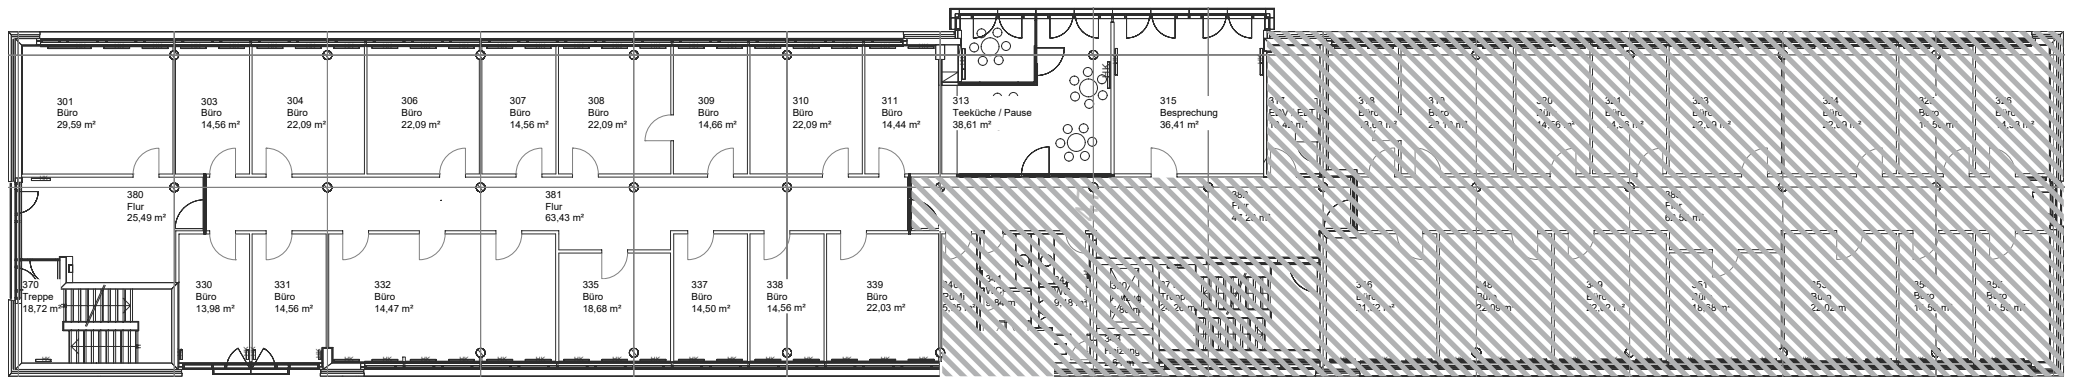

Tel. 0511 121088-674

maik.genzer@getec-pm-hannover.de

Gesamtfläche: 944 m²

Ihr Ansprechpartner

Maik Genzer

Tel. 0511 121088-674

maik.genzer@getec-pm-hannover.de

Gesamtfläche: 599 m²