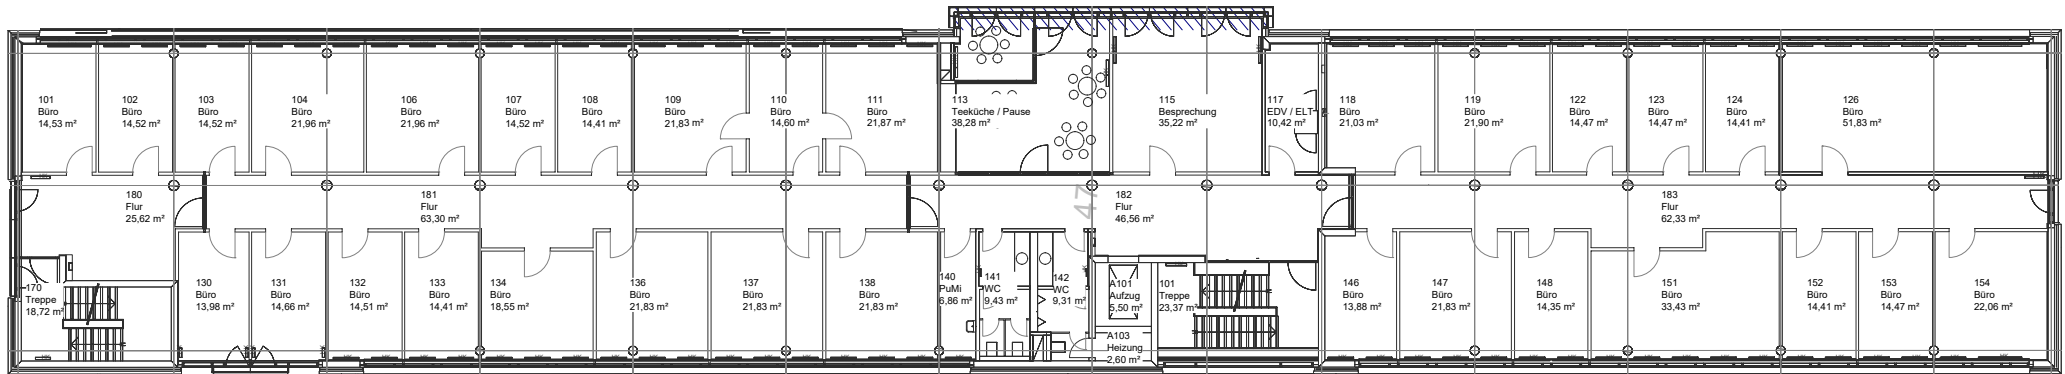

Gesamtfläche: 472 m²

Ihr Ansprechpartner

Maik Genzer

Tel. 0511 121088-674

maik.genzer@getec-pm-hannover.de

Gesamtfläche: 945 m²

Ihr Ansprechpartner

Maik Genzer

Tel. 0511 121088-674

maik.genzer@getec-pm-hannover.de

Gesamtfläche: 944 m²

Ihr Ansprechpartner

Maik Genzer

Tel. 0511 121088-674

maik.genzer@getec-pm-hannover.de

Gesamtfläche: 599 m²