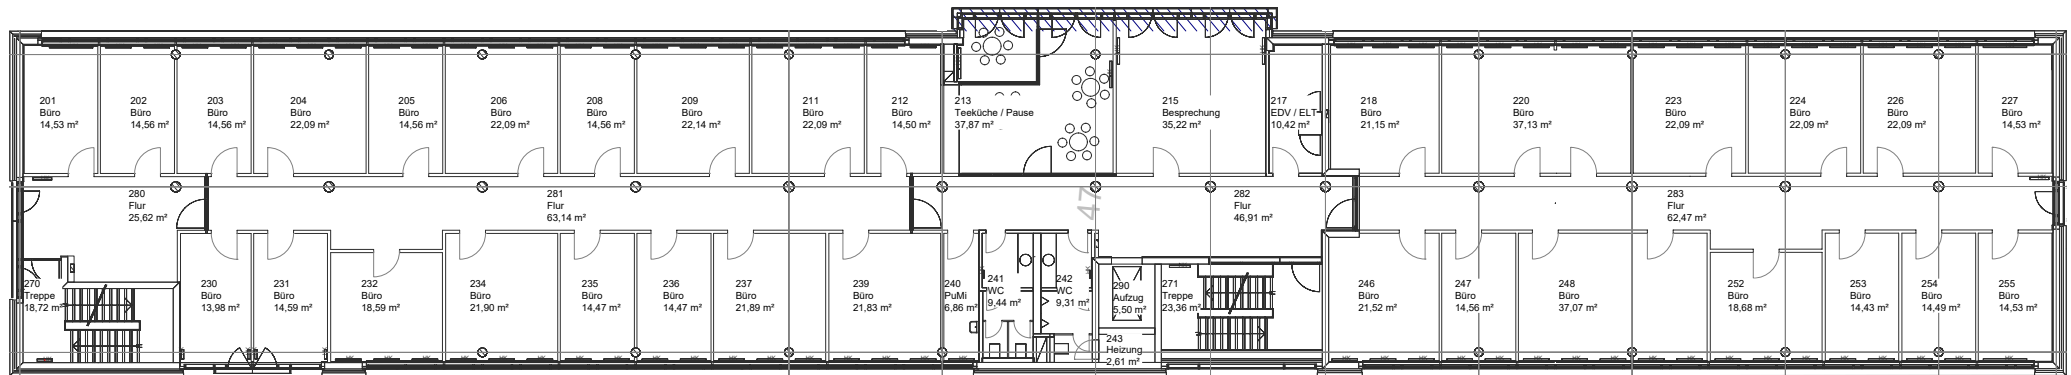

Gesamtfläche: 472 m²

Ihr Ansprechpartner

Maik Genzer

Tel. 0511 121088-674

maik.genzer@getec-pm-hannover.de

Gesamtfläche: 945 m²

Ihr Ansprechpartner

Maik Genzer

Tel. 0511 121088-674

maik.genzer@getec-pm-hannover.de

Gesamtfläche: 944 m²

Ihr Ansprechpartner

Maik Genzer

Tel. 0511 121088-674

maik.genzer@getec-pm-hannover.de

Gesamtfläche: 599 m²